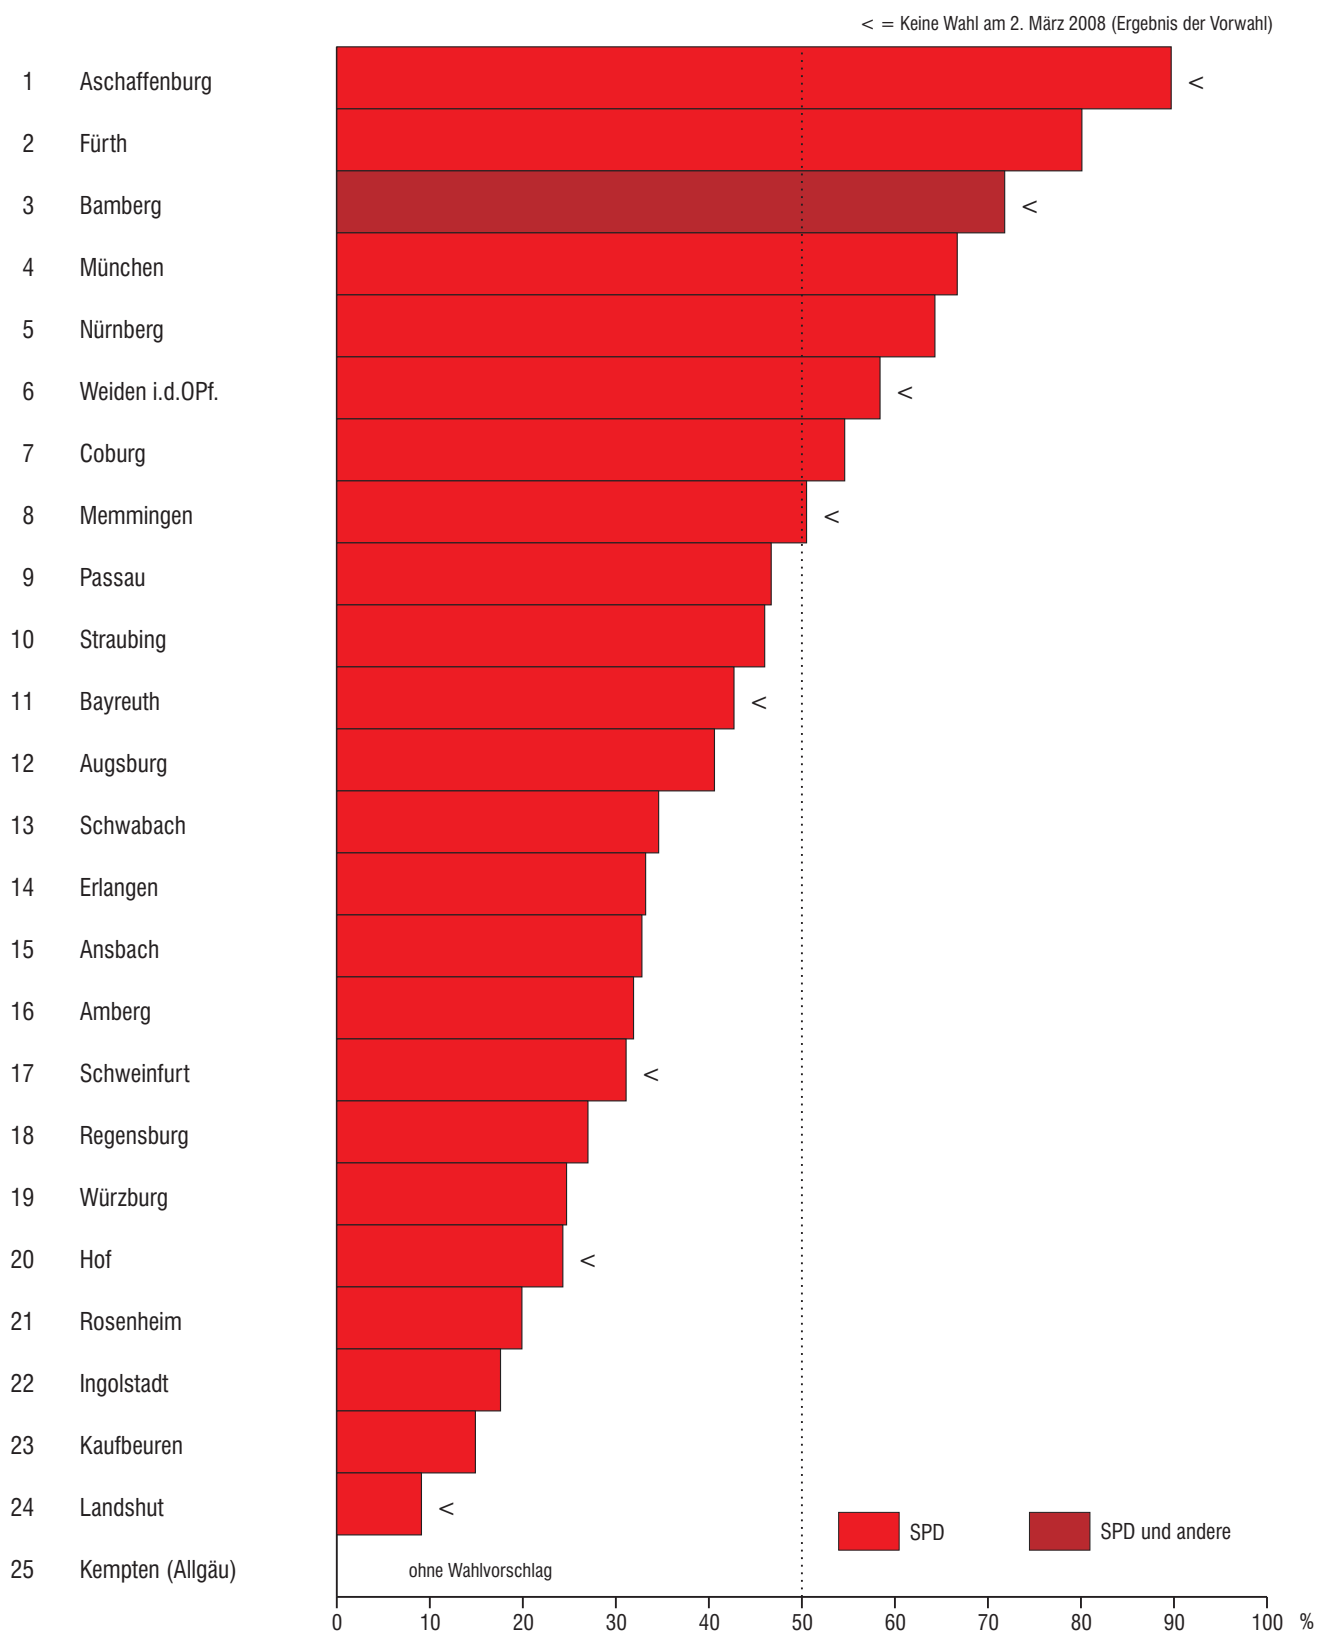

4. Stimmenanteil der SPD bzw. SPD und andere Wahl der Oberbürgermeister in den kreisfreien Städten Bayerns am 2. März 2008