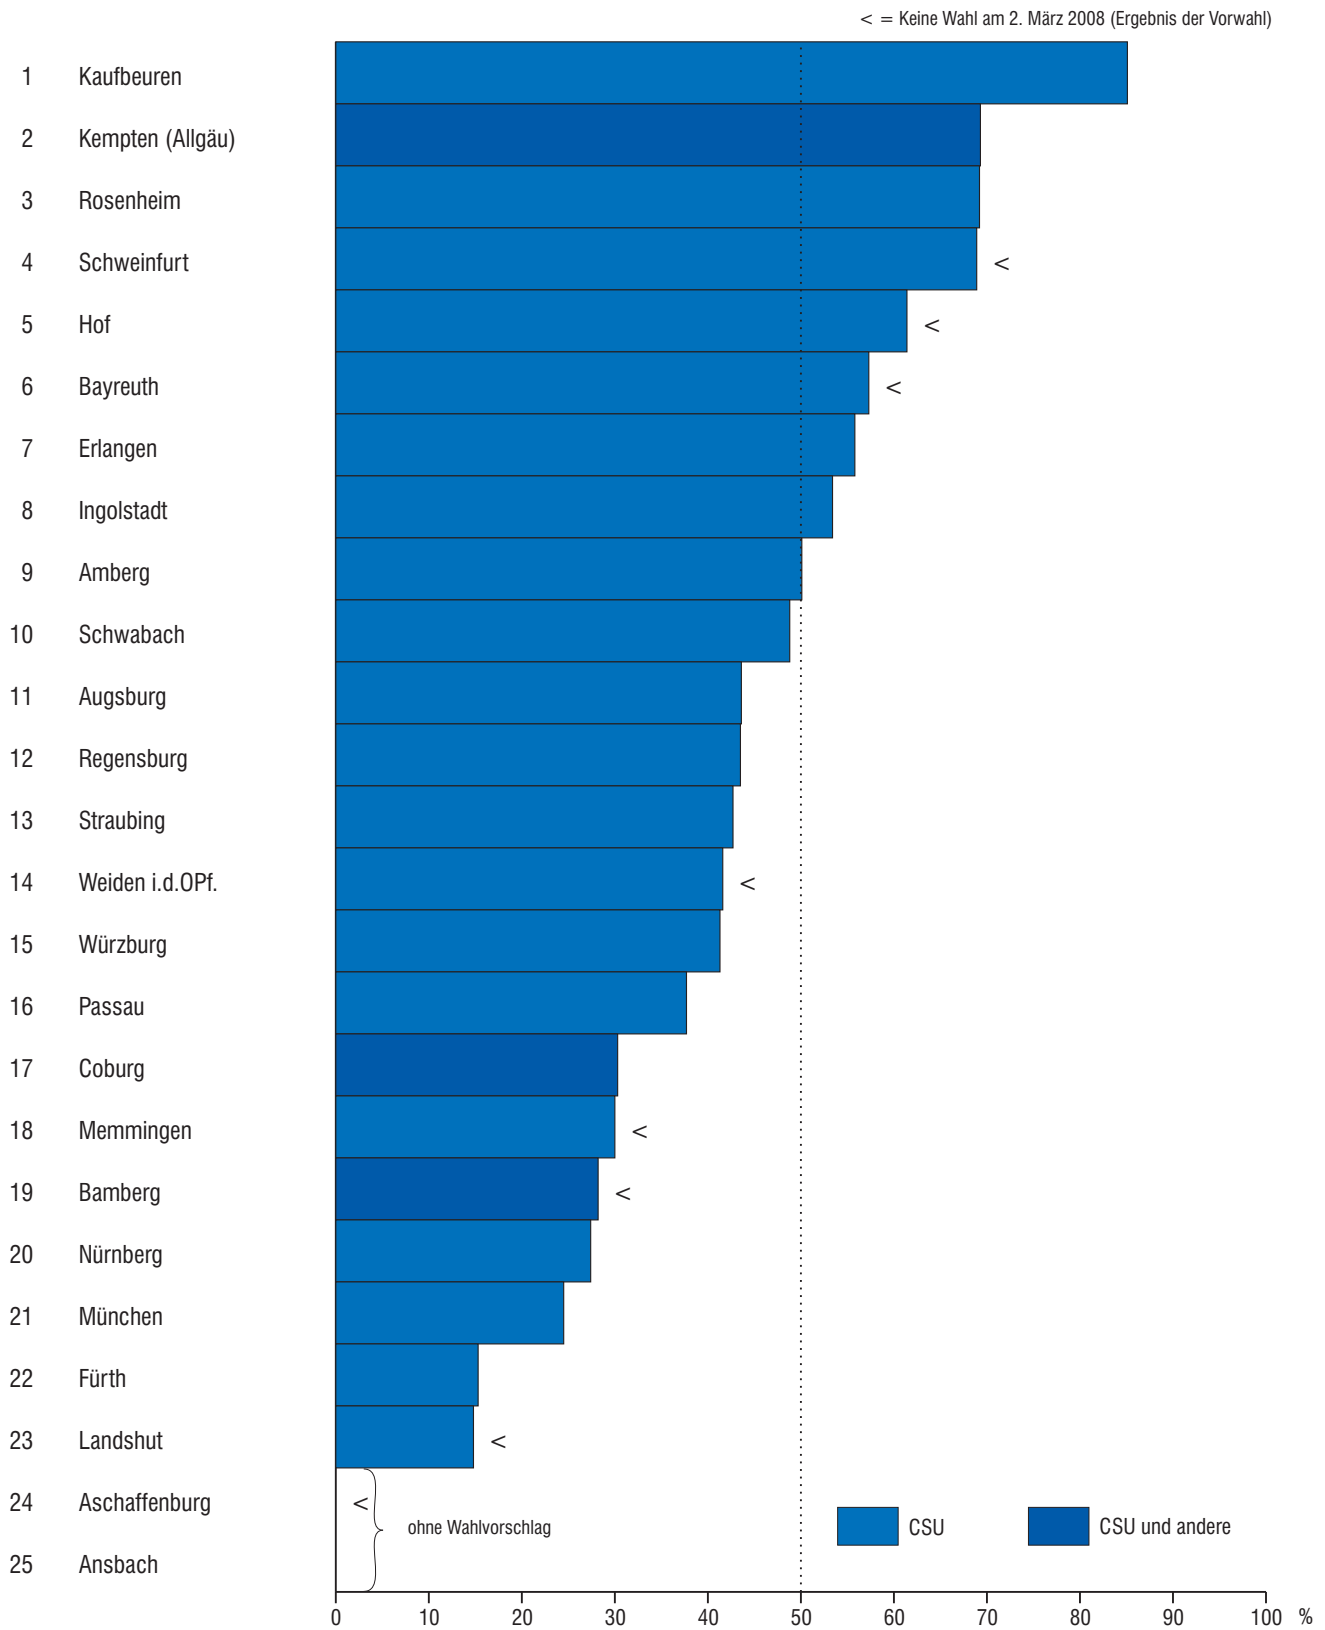

3. Stimmenanteil der CSU bzw. CSU und andere Wahl der Oberbürgermeister in den kreisfreien Städten Bayerns am 2. März 2008